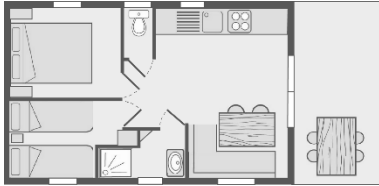

Location **SANS EAU** (douches, WC, bacs à vaisselle aux sanitaires)

Mobil home Midi 18 m² + terrasse 10 m²

- 1 chambre avec 1 lit 140 x 190
- 1 salon avec couchage 1 pers.
- Cuisine équipée
- Salle de douche avec WC
- Terrasse couverte avec table et fauteuils

Mobile home Loggia 25 m² + terrasse 11 m²

- 1 ch. avec 1 lit 140 x 190
- 1 ch. avec 2 lits 80 x 190
- Cuisine équipée
- Salle de douche, WC séparé
- Terrasse couverte avec table et fauteuils

Mobile home Grand Alizé 26 m² + terrasse 10 m²

- 1 ch. avec 1 lit 160 x 200
- 1 ch. avec 2 lits 80 x 190
- Cuisine équipée
- Salle de douche, WC séparé
- Terrasse couverte avec table et fauteuils

Nouveauté 2023

Mobile home Estérel 26 m² + terrasse 10 m²