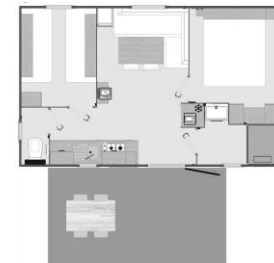

Location **SANS EAU** (douches, WC, bacs à vaisselle aux sanitaires)

Mobil home Midi 18 m² + terrasse 10 m²

- 1 chambre avec 1 lit 140 x 190
- 1 salon avec couchage 1 pers.
- Cuisine équipée
- Salle de douche avec WC
- Terrasse couverte avec table et fauteuils

Mobile home Loggia 25 m² + terrasse 11 m²

- 1 ch. avec 1 lit 140 x 190
- 1 ch. avec 2 lits 80 x 190
- Cuisine équipée
- Salle de douche, WC séparé
- Terrasse couverte avec table et fauteuils

Mobile home Grand Alizé 26 m² + terrasse 10 m²

- 1 ch. avec 1 lit 160 x 200
- 1 ch. avec 2 lits 80 x 190
- Cuisine équipée
- Salle de douche, WC séparé
- Terrasse couverte avec table et fauteuils

Nouveauté 2023

Mobile home Estérel 26 m² + terrasse 10 m²

- 1 ch. avec 1 lit 160 x 200
- 1 ch. avec 2 lits 80 x 190
- Cuisine équipée
- Salle de douche, WC séparé
- Terrasse couverte avec table et fauteuils

Nouveauté 2024

Mobile Riviera 26 m² + terrasse 7 m²

- 1 ch. avec 1 lit 160 x 200
- 1 ch. avec 2 lits 80 x 190 + 1 lit superposé 80 x 190 (max 40 kg)
- Cuisine équipée avec lave-vaisselle
- Salle de douche, WC séparé
- Terrasse couverte avec table et fauteuils