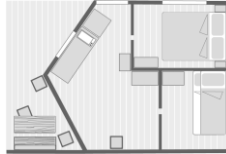

Cabane Toilée 17 m² + terrasse 8 m²

- 1 ch. avec 1 lit 140 x 190
- 1 ch. avec 2 lits superposés 80 x 190
- Cuisine équipée
- Terrasse semi-couverte avec table et fauteuils

Location **SANS EAU** (douches, WC, bacs à vaisselle aux sanitaires)