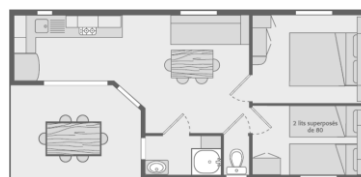

1 ch. avec 1 lit 140 x 190
1 ch. avec 2 lits 80 x 190
Cuisine équipée
Salle de douche, WC séparé
Terrasse couverte avec table et fauteuils

Mobile home Loggia 25 m² + terrasse 11 m²

1 ch. avec 1 lit 140 x 190
1 ch. avec 2 lits 80 x 190
Cuisine équipée
Salle de douche, WC séparé
Terrasse couverte avec table et fauteuils

Mobile home Grand Alizé 26 m² + terrasse 10 m²

1 ch. avec 1 lit 160 x 200
1 ch. avec 2 lits 80 x 190
Cuisine équipée
Salle de douche, WC séparé
Terrasse couverte avec table et fauteuils

Mobile Riviera 26 m² + terrasse 7 m²

1 ch. avec 1 lit 160 x 200
1 ch. avec 2 lits 80 x 190
+ 1 lit superposé 80 x 190 (max 40 kg)
Cuisine équipée avec lave-vaisselle
Salle de douche, WC séparé
Terrasse couverte avec table et fauteuils

Mobile home Soléo 31 m² + terrasse 8 m²