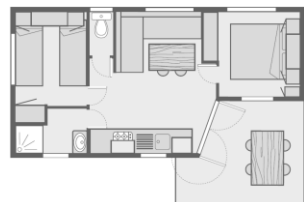

Chalet Provence 24 m² + terrasse 6 m²

1 ch. avec 1 lit 140 x 190
1 ch. avec 2 lits 80 x 190
Cuisine équipée
Salle de douche avec WC
Terrasse couverte avec table et fauteuils

Mobile home Alizé 24 m² + terrasse 10 m²

1 ch. avec 1 lit 140 x 190
1 ch. avec 2 lits 80 x 190
Cuisine équipée
Salle de douche, WC séparé
Terrasse couverte avec table et fauteuils

Mobile home Loggia 25 m² + terrasse 11 m²

1 ch. avec 1 lit 140 x 190
1 ch. avec 2 lits 80 x 190
Cuisine équipée
Salle de douche, WC séparé
Terrasse couverte avec table et fauteuils

1 ch. avec 1 lit 160 x 200
1 ch. avec 2 lits 80 x 190
+ 1 lit superposé 80 x 190 (max 40 kg)
Cuisine équipée avec lave-vaisselle
Salle de douche, WC séparé
Terrasse couverte avec table et fauteuils

Mobile home Soléo 31 m² + terrasse 8 m²