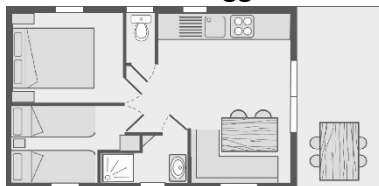

Location **SANS EAU** (douches, WC, bacs à vaisselle aux sanitaires)

Mobil home Midi 18 m² + terrasse 10 m²

1 chambre avec 1 lit 140 x 190
1 salon avec couchage 1 pers.
Cuisine équipée
Salle de douche avec WC
Terrasse couverte avec table et fauteuils

Chalet Provence 24 m² + terrasse 6 m²

1 ch. avec 1 lit 140 x 190
1 ch. avec 2 lits 80 x 190
Cuisine équipée
Salle de douche avec WC
Terrasse couverte avec table et fauteuils

Mobile home Alizé 24 m² + terrasse 10 m²

1 ch. avec 1 lit 140 x 190
1 ch. avec 2 lits 80 x 190
Cuisine équipée
Salle de douche, WC séparé
Terrasse couverte avec table et fauteuils

Mobile home Loggia 25 m² + terrasse 11 m²

1 ch. avec 1 lit 140 x 190
1 ch. avec 2 lits 80 x 190
Cuisine équipée
Salle de douche, WC séparé
Terrasse couverte avec table et fauteuils